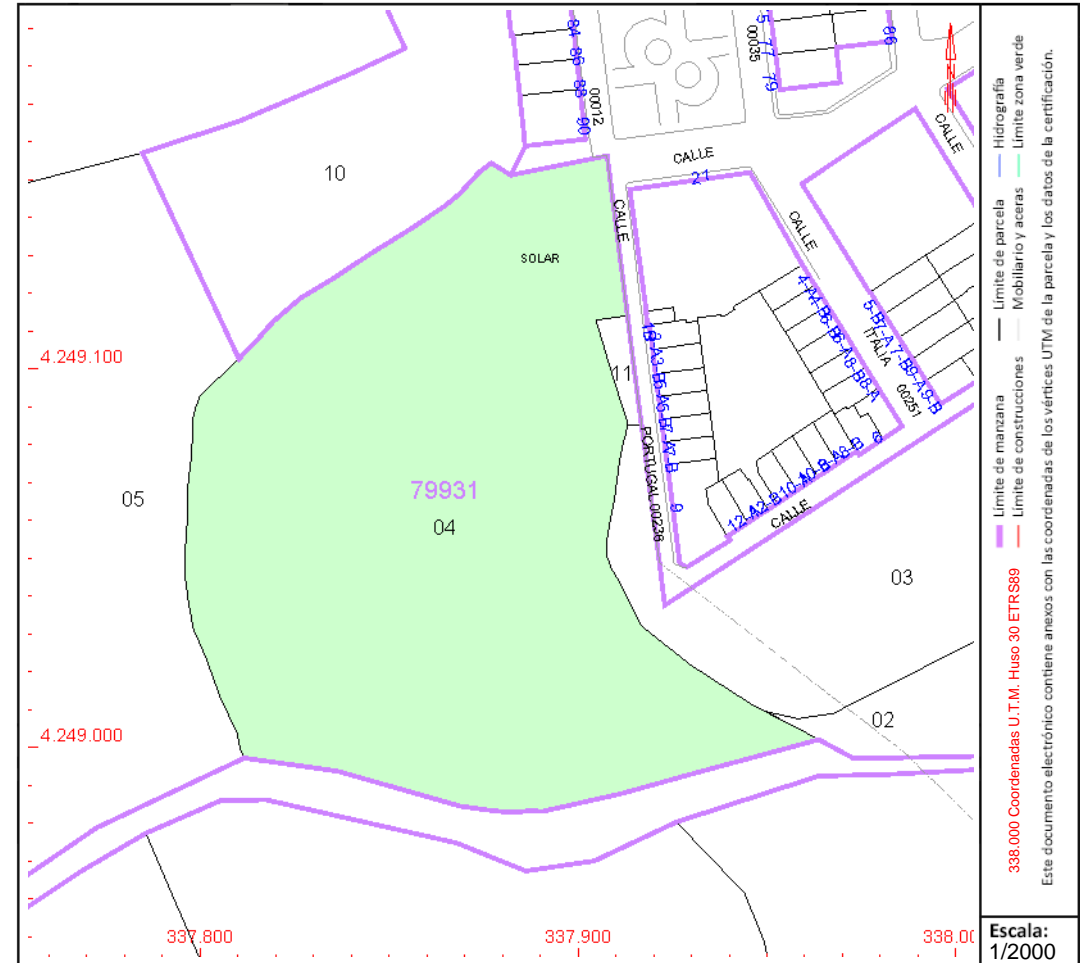

CONSULTA DESCRIPTIVA Y GRÁFICA DE DATOS CATASTRALES DE BIEN INMUEBLE

Referencia catastral: 7993104UH3479S0001XL

DATOS DESCRIPTIVOS DEL INMUEBLE

Localización:

CL PP-R3 Suelo
14400 POZOBLANCO [CÓRDOBA]

Clase: URBANO

Uso principal: Suelo sin edif.

Superficie construida:

Año construcción:

Cultivo

| Subparcela | Cultivo/aprovechamiento | Intensidad Productiva | Superficie m ² |
|------------|--------------------------|-----------------------|---------------------------|
| 0 | C- Labor o Labradío seco | 02 | 17.072 |

PARCELA

Superficie gráfica: 17.072 m²

Participación del inmueble: 100,00 %

Tipo: Suelo sin edificar

Este documento no es una certificación catastral, pero sus datos pueden ser verificados a través del "Acceso a datos catastrales no protegidos de la SEC"